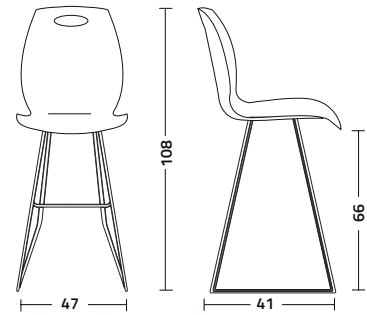

# Bip.sl.ss

Design Walter Colico

Sgabello con struttura in tondino di acciaio; la seduta, realizzata in tecnopolimero composito riciclabile, può essere rivestita in tessuto o ecopelle.

Stool with steel rod frame; seat made of recyclable composite technopolymer, can be upholstered with fabric or artificial leather.

**struttura - frame**  
**tondino di acciaio - steel rod**

- 9003 bianco zucchero  
sugar white
- 9005 nero assoluto  
absolute black

**seduta - seat**  
**tecnopolimero composito**  
composite technopolymer