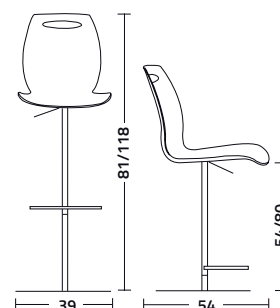

Bip.ss

Design W&D

Sgabello con base in alluminio verniciato o cromato; la struttura, girevole e regolabile in altezza tramite pistone a gas, è realizzata in acciaio verniciato o cromato; la seduta, realizzata in tecnopolimero composito riciclabile, può essere rivestita in tessuto o ecopelle.

Stool with painted or chrome-plated aluminium base; the frame, swiveling and height-adjustable through a gas piston, is made of painted or chrome-plated steel; the seat, made of recyclable composite technopolymer, can be upholstered with fabric or artificial leather.