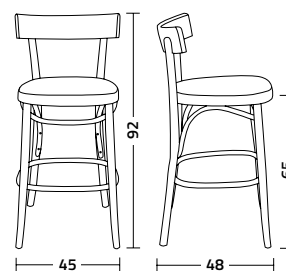

Brera.ss

Design We & Co

Sgabello in legno di faggio laccato, disponibile in un'ampia gamma colori.

Stool in lacquered beech wood, available in a wide range of colours.

struttura - frame
faggio - beech

- 9003 bianco zucchero
sugar white
- 7044 beige avana
sand beige
- 2011 arancione mandarino
tangerine orange
- 3031 rosso ciliegia
cherry red
- 1016 giallo limone
lemon yellow
- 5002 blu oltremare
ultramarine blue
- 0030 verde mela
apple green
- 9005 nero assoluto
absolute black