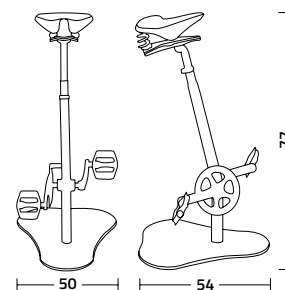

Pedalò Memorial

Design F. Di Martino

Sgabello regolabile in altezza con struttura in acciaio. Pedale: alluminio con cinghie in cuoio. Seduta: cuoio Brooks borsa portattrezzi in cuoio.

Height-adjustable stool with steel frame. Pedal: aluminium with leather straps. Seat: Brooks leather with hide tool pouch.

struttura - frame
acciaio - steel

seduta - seat
cuoio - leather
cuoietto

6019 verde acquamarina
aquamarine green

100 beige naturale
natural beige