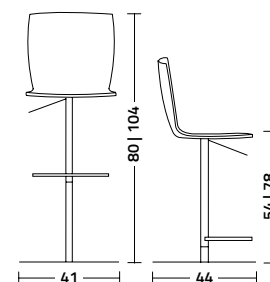

Rap.ss

Design F. di Martino

Sgabello con base in alluminio verniciato o cromato; la struttura, girevole e regolabile in altezza tramite pistone a gas, è realizzata in acciaio verniciato o cromato, mentre la seduta è in polipropilene soft touch, materiale riciclabile e disponibile in diversi colori, e può essere rivestita in tessuto o ecopelle.

Stool with painted or chrome-plated aluminium base; the frame, swiveling and height-adjustable through a gas piston, is made of painted or chrome-plated steel, while the seat is in soft touch polypropylene, recyclable material available in different colours, and can be upholstered with fabric or artificial leather.