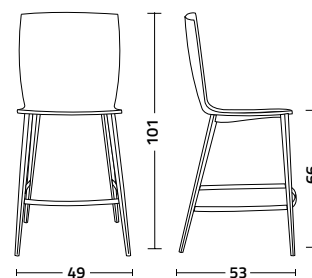

Rap.tt.ss

Design CR&S Colico

Sgabello con struttura in acciaio. Seduta in polipropilene riciclabile e disponibile in diversi colori.

La seduta può essere rivestita in tessuto o ecopelle.

Stool with steel frame. Seat made of soft touch polypropylene, recyclable material available in different colours.

The seat can be upholstered with fabric or artificial leather.

struttura - frame acciaio - steel

- 9003 bianco zucchero
  sugar white
- 7032 beige champagne
  champagne beige
- 7022 grigio piombo
  lead grey
- 9005 nero assoluto
  absolute black
- 8000 oro
  gold
- 7013 bronzo
  bronze

seduta - seat polipropilene - polypropylene

- 9003 bianco zucchero
  sugar white
- 1019 beige tortora
  taupe beige
- 7024 grigio antracite
  charcoal grey
- 9005 nero assoluto
  absolute black

seduta - seat tessuto - fabric *vivido*

- 03 grigio tortora
  taupe grey
- 59 rosa pastello
  pastel pink
- 57 rosso borgogna
  burgundy red
- 42 verde marino
  marine green
- 05 grigio antracite
  charcoal grey
- 32 nero assoluto
  absolute black
- 27 petrolio
  petroleum oil
- 29 blu
  blue
- 35 beige
  beige
- 37 verde
  green

seduta - seat tessuto - fabric

- 01 bianco avorio
  ivory white
- 11 giallo senape
  mustard yellow
- 03 beige avana
  fallow beige
- 02 beige canapa
  hemp beige
- 04 marrone glacé
  glacé brown
- 05 grigio silver
  silver grey
- 06 grigio ardesia
  slate grey

seduta - seat tessuto - fabric *fiocco*

- 0206 beige canapa
  hemp beige
- 8008 rosa corallo
  coral pink
- 9260 arancione ruggine
  rust orange
- 3103 rosso scarlatto
  scarlet red
- 6714 verde mirto
  brunswick green
- 5667 verde ottanio
  teal green
- 5554 viola indaco
  indigo violet
- 4765 marrone glacé
  glacé brown
- 0408 grigio antracite
  charcoal grey
- 0802 nero assoluto
  absolute black

seduta - seat ecopelle - artificial leather *magnum*

- 102 bianco zucchero
  sugar white
- 118 beige tortora
  taupe beige
- 113 grigio fango
  taupe grey
- 129 rosso scarlatto
  scarlet red
- 110 marrone caffè
  coffee brown
- 126 grigio silver
  silver grey
- 120 grigio antracite
  charcoal grey
- 101 nero assoluto
  absolute black

seduta - seat ecopelle - artificial leather *vintage*

- 004 marrone noce
  walnut brown
- 007 marrone glacé
  glacé brown
- 002 grigio antracite
  charcoal grey
- 001 nero assoluto
  absolute black

seduta - seat ecopelle - artificial leather *econabuk*

- 79 giallo senape
  mustard yellow
- 29 rosso rubino
  ruby red
- 60 verde menta
  mint green
- 316 verde bosco
  forest green
- 15 grigio perla
  pearl grey
- 44 grigio antracite
  charcoal grey
- 13 nero assoluto
  absolute black
- 45 bianco ghiaccio
  ice white
- 35 marron glacé
  glacé brown
- 53 rosa antico
  rose quartz
- 204 blu notte
  midnight blue