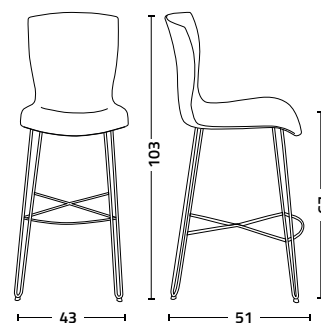

Rapper.ss

Design F. di Martino

Sgabello con struttura in tondino di acciaio verniciato e seduta realizzata in polipropilene soft touch, materiale riciclabile e disponibile in diversi colori. La seduta può essere rivestita in tessuto o ecopelle.

Stool with painted steel rod frame and seat made of soft touch polypropylene, recyclable material available in different colours. The seat can be upholstered with fabric or artificial leather.

struttura - frame
tondino di acciaio - steel rod