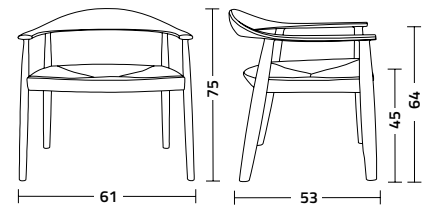

Odyssée

Design W. Colico & Bestetti Associati

Poltroncina in polipropilene soft touch, policarbonato trasparente o policarbonato coprente lucido. Bracciolo in legno di frassino.

Armchair in soft touch polypropylene, transparent polycarbonate or glossy polycarbonate. Armrest in ash wood.