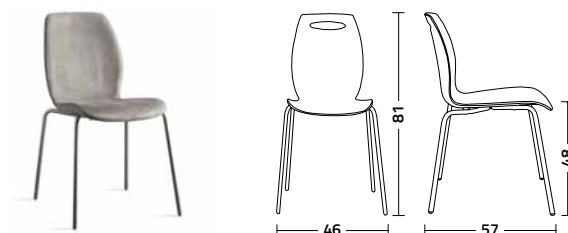

Bip

Design W&D

Sedia impilabile con struttura in acciaio cromato o verniciato; la seduta, realizzata in tecnopolimero composito riciclabile, può essere rivestita in tessuto o ecopelle.

Stackable chair with painted or chrome-plated steel frame; its seat, made of recyclable composite technopolymer, can be upholstered with fabric or artificial leather.

struttura - frame acciaio - steel

-  9003 bianco zucchero
sugar white
-  1019 beige tortora
taupe beige
-  9005 nero assoluto
absolute black
-  0070 cromo
chrome

seduta - seat tecnopolimero composito composite technopolymer

-  9003 bianco zucchero
sugar white

seduta - seat tessuto - fabric *vivido*

-  03 grigio tortora
taupe grey
-  59 rosa pastello
pastel pink
-  57 rosso borgogna
burgundy red
-  42 verde marino
marine green
-  05 grigio antracite
charcoal grey
-  32 nero assoluto
absolute black
-  27 petrolio
petroleum oil
-  29 blu
blue
-  35 beige
beige
-  37 verde
green