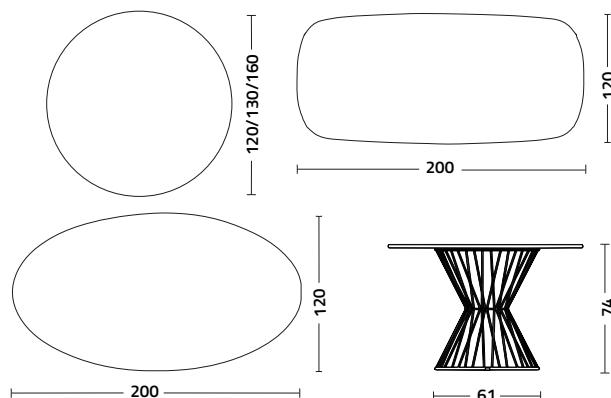

Circus

Design Fauciglietti Engineering

Tavolo con struttura centrale in tondino di acciaio verniciato o cromato. Il piano viene realizzato in cristallo o gres porcellanato ed è disponibile in varie misure, finiture e colori.

Table with central frame in painted or chrome-plated steel rod. Its top is made of glass or porcelain stoneware and is available in different sizes, finishes and colours.

struttura - frame
tondino di acciaio - steel rod