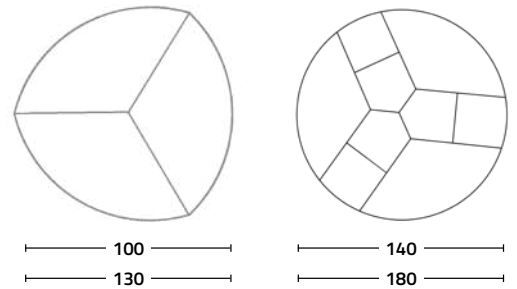

Gemini

Design Toshidesign

Il tavolo Gemini da una forma a triangolo di Reuleaux del tavolo chiuso, diventa una perfetta forma tonda nel tavolo aperto

The Gemini table, from a Reuleaux triangle shape in the closed table, it becomes a perfect round shape in the open table