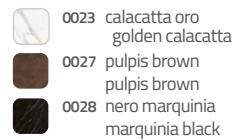

Gemini

Design Toshidesign

Il tavolo Gemini da una forma a triangolo di Reuleaux del tavolo chiuso, diventa una perfetta forma tonda nel tavolo aperto

The Gemini table, from a Reuleaux triangle shape in the closed table, it becomes a perfect round shape in the open table

struttura - frame
frassino - ash

piano - top
frassino - ash

piano - top
gres porcellanato - porcelain stoneware
opaco - matt

piano - top
marmo - marble
extra - extra