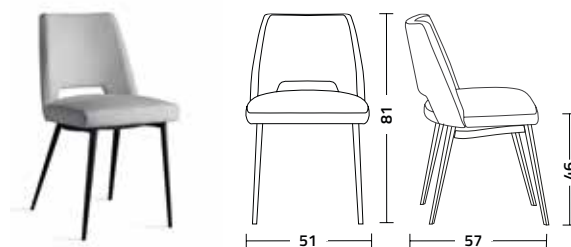

Grace.tt

Design CR&S Colico

Sedia con struttura in acciaio. Seduta e schienale rivestiti in tessuto, ecopelle o pelle.

Chair with steel frame. Seat and back upholstered with fabric, artificial leather or real leather.

struttura - frame acciaio - steel

- 9003 bianco zucchero
sugar white
- 7032 beige champagne
champagne beige
- 7022 grigio piombo
lead grey
- 9005 nero assoluto
absolute grey
- 8000 oro satinato
satin gold
- 7013 bronzo
bronze