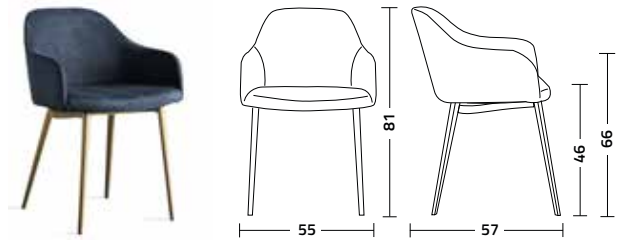

Meghan.p.tt

Design Walter Colico

Poltroncina con struttura in acciaio. Seduta e schienale rivestiti in tessuto, ecopelle o pelle.

Armchair with steel frame. Seat and back upholstered with fabric, artificial leather or real leather.

struttura - frame acciaio - steel

- 9003 bianco zucchero
sugar white
- 7032 beige champagne
champagne beige
- 7022 grigio piombo
lead grey
- 9005 nero assoluto
absolute grey
- 8000 oro satinato
satin gold
- 7013 bronzo
bronze