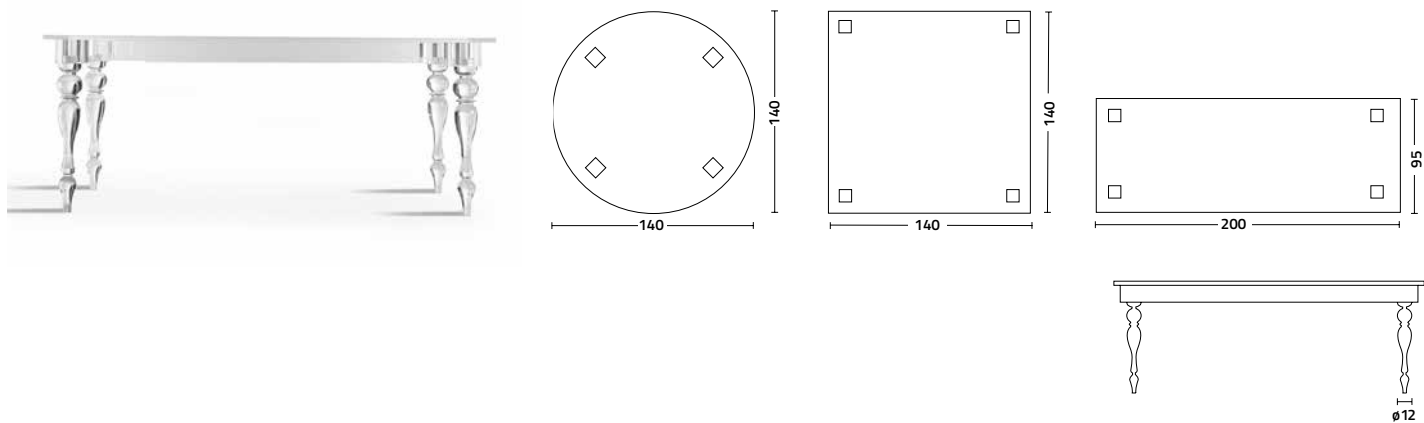

Oste

Design W. Colico

Tavolo interamente realizzato in metacrilato trasparente,
disponibile in varie misure.

Table entirely made of transparent methacrylate,
available in different sizes. stoneware.

struttura - frame
piano - top
metacrilato - methacrylate

0001 trasparente
transparent