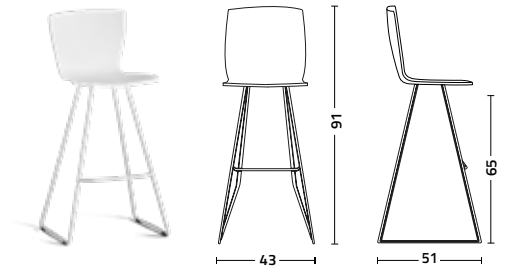

Rap.sl.ss

Design W. Colico

Sgabello con struttura in tondino di acciaio, seduta realizzata in polipropilene soft touch, materiale riciclabile e disponibile in diversi colori. La seduta può essere rivestita in tessuto o ecopelle.

Stool with steel rod frame, seat made of soft touch polypropylene, recyclable material available in different colours.

The seat can be upholstered with fabric or artificial leather.

struttura - frame tondino di acciaio - steel rod