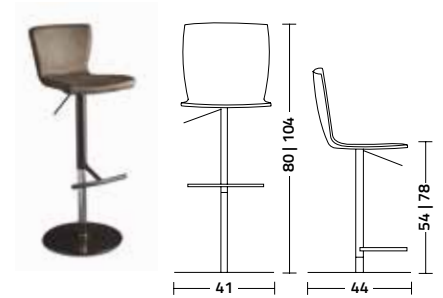

Rap.ss

Design F. di Martino

Sgabello con base in alluminio verniciato o cromato; la struttura, girevole e regolabile in altezza tramite pistone a gas, è realizzata in acciaio verniciato o cromato, mentre la seduta è in polipropilene soft touch, materiale riciclabile e disponibile in diversi colori, e può essere rivestita in tessuto o ecopelle.

Stool with painted or chrome-plated aluminium base; the frame, swiveling and height-adjustable through a gas piston, is made of painted or chrome-plated steel, while the seat is in soft touch polypropylene, recyclable material available in different colours, and can be upholstered with fabric or artificial leather.