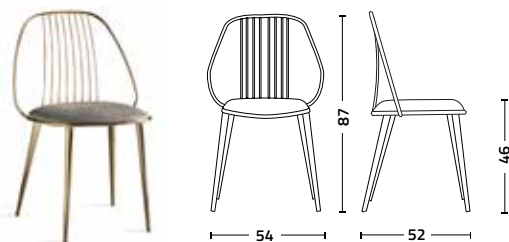

Waiya

Design E. Girotti

Sedia con struttura in tondino di acciaio verniciato o cromato e seduta imbottita e rivestita in tessuto cliente o ecopelle.

Chair with painted or chrome-plated steel rod frame and seat padded and upholstered with client's fabric or artificial leather.

struttura - frame acciaio - steel

- 7022 grigio piombo
lead grey
- 9005 nero assoluto
absolute grey
- 8000 oro satinato
satin gold
- 0076 cromo ottone
brass chrome

seduta - seat tessuto - fabric joint

- 400 avorio
ivory
- 402 grigio perla
pearl grey
- 403 sabbia
sand
- 405 marrone
brown
- 603 grigio cenere
ash grey
- 612 grigio antracite
anthracite grey