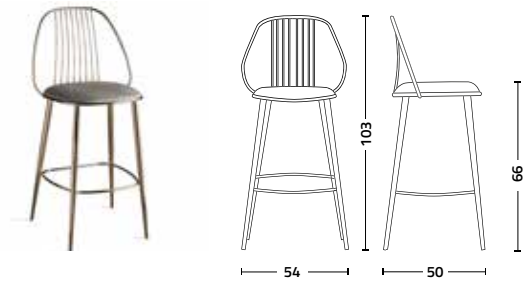

Waiya.ss

Design E. Girotti

Sgabello con struttura in tondino di acciaio verniciato o cromato e seduta imbottita e rivestita in tessuto cliente o ecopelle.

Stool with painted or chrome-plated steel rod frame and seat padded and upholstered with client's fabric or artificial leather.

struttura - frame tondino di acciaio - steel rod

- 7022 grigio piombo
lead grey
- 9005 nero assoluto
absolute black
- 8000 oro satinato
satin gold
- 0070 cromo
chrome

seduta - seat tessuto - fabric joint