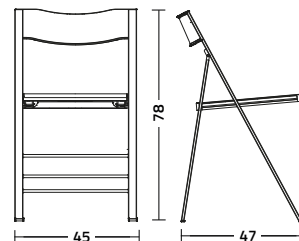

Clack

design: W&D - 2025

art. 1510

struttura - frame - structure

ACC | acciaio - steel - acier

verniciato - painted - verni

bianco
white
blanc

M16