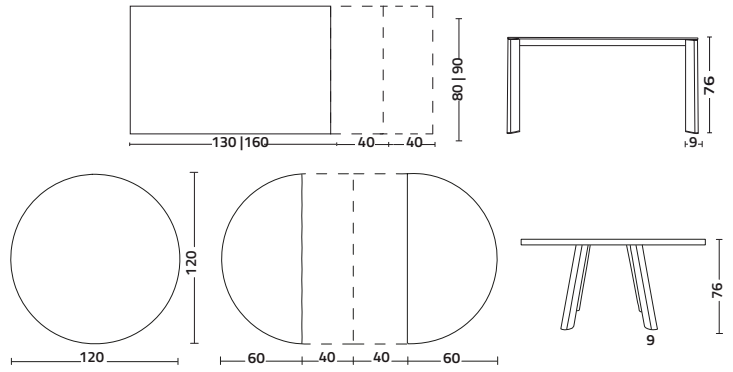

Level

design: CR&S Colico - 2016

art. 3120

struttura - frame - structure

ALU | alluminio - aluminium - aluminium

verniciato - painted - verni

bianco zucchero
sugar white
blanc sucre

9003

grigio antracite
charcoal grey
gris anthracite

7024

nero assoluto
absolute black
noir absolu

9005

piano - top - plateau

LMN+HPL | laminate + HPL - laminate + HPL - laminé + HPL spessore - thickness - épaisseur mm 20

grigio cemento materico
cement grey
gris ciment

3192

grigio antracite materico
charcoal grey
gris anthracite

3349

jazz
jazz
jazz

6084

statuario
statuarionoir
statuario

5547

calacatta
calacatta
calacatta

6087

cm 130 (170-210) x80

cm 160 (200-240) x90

cm ø 120 (160-200)

SACCA CONTENITORE ALLUNGHE - EXTENSIONS CONTAINER BAG - SAC CONTENEUR RALLONGES

Tavolo allungabile. Struttura e sistema di apertura telescopico: alluminio. Piano: laminato o HPL.

Extendable table. Frame and telescopic extension system: aluminium. Top: laminate or HPL.

Table à rallonges. Structure et système d'extension télescopique: aluminium. Plateau: laminé ou HPL.

cm 130x80

76Kg

58Kg

cm 160x90

92Kg

72Kg

ø 120

92Kg

72Kg