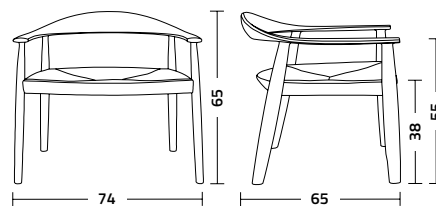

art. 1411

struttura - frame - structure

FRA | frassino - ash - cendre

naturale
natural
naturel

0001

smoke
smoke
smoke

0002

nero assoluto
absolute black
noir absolu

9005

seduta - seat - assise

PGL | paglia - straw - paille

naturale
natural
naturel

0001

rivestimento - covering - revêtement

cat. A

cat. B