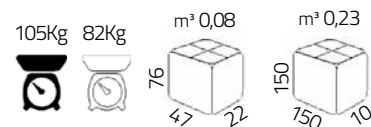

cm 140x140

cm 200x95

Tavoli - Tables - Tables

**Tavolo fisso. Struttura: metacrilato. Piano: metacrilato.**

Fixed table. Frame: methacrylate. Top: methacrylate.

Table fixe. Structure : méthacrylate. Plateau : méthacrylate.

cm ø 140

cm 140x140

cm 200x95