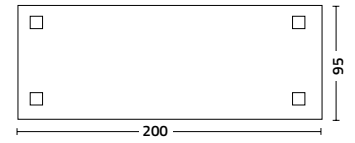

# Oste

design: W. Colico - 2010

art. 3000

**struttura - frame - structure**

**piano - top - plateau**

MTR | metacrilato - methacrylate - méthacrylate

0001 trasparente  
transparent  
transparent

cm ø 140

cm 140x140

cm 200x95

Tavoli - Tables - Tables

**Tavolo fisso. Struttura: metacrilato. Piano: metacrilato.**

Fixed table. Frame: methacrylate. Top: methacrylate.

Table fixe. Structure : méthacrylate. Plateau : méthacrylate.

cm ø 140

cm 140x140

cm 200x95