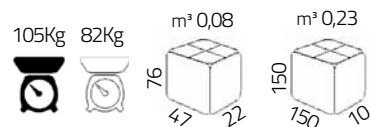

cm 140x140

cm 200x95

Tavoli - Tables - Tables

**Tavolo fisso. Struttura: metacrilato. Piano: metacrilato.**

Fixed table. Frame: methacrylate. Top: methacrylate.

Table fixe. Structure : méthacrylate. Plateau : méthacrylate.

cm ø 140

cm 140x140

cm 200x95