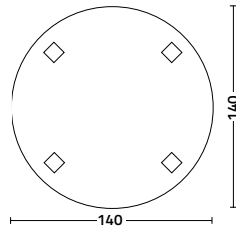

# Oste

design: W. Colico - 2010

art. 3000

**struttura - frame - structure**

**piano - top - plateau**

MTR | metacrilato - methacrylate - méthacrylate

0001 trasparente  
transparent  
transparent

cm ø 140

cm 140x140

cm 200x95

Tavoli - Tables - Tables

**Tavolo fisso. Struttura: metacrilato. Piano: metacrilato.**

Fixed table. Frame: methacrylate. Top: methacrylate.

Table fixe. Structure : méthacrylate. Plateau : méthacrylate.

cm ø 140

cm 140x140

cm 200x95