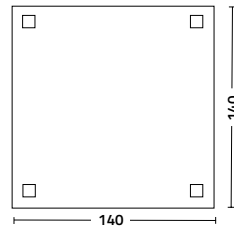

# Oste

design: W. Colico - 2010

art. 3000

**struttura - frame - structure**

**piano - top - plateau**

MTR | metacrilato - methacrylate - méthacrylate

0001 trasparente  
transparent  
transparent

cm ø 140

cm 140x140

cm 200x95

Tavoli - Tables - Tables

**Tavolo fisso. Struttura: metacrilato. Piano: metacrilato.**

Fixed table. Frame: methacrylate. Top: methacrylate.

Table fixe. Structure : méthacrylate. Plateau : méthacrylate.

cm ø 140

cm 140x140

cm 200x95