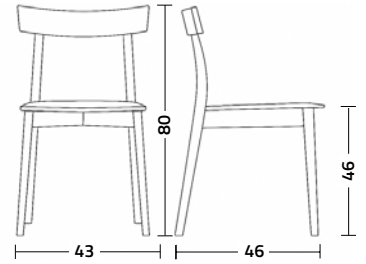

Stella

design: W&D - 2025

art. 1430

struttura - frame - structure

FAG | faggio - beech - hêtre

 naturale
natural
naturel
0001

 smoke
smoke
smoke
0002

 nero assoluto
absolute black
noir absolu
9005

seduta - seat - assise

rivestimento - covering - revêtement

cat. A	280
cat. B	320
cat. F	340

struttura e seduta - frame and seat - structure assise

FAG | faggio laccato - lacquered beech - hêtre laqué

 bianco zucchero
sugar white
blanc sucre
9003

Chaise avec structure en bois de hêtre. Assise: en bois ou revêtue en tissu ou cuir synthétique.